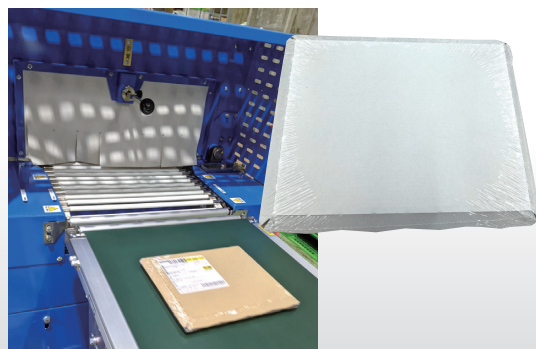

フィルム梱包

水濡れ防止
異物混入防止

環境配慮

環境に配慮した
エコ素材使用
(FSC認証資材)

フィルム素材は
特殊PPフィルム
(リサイクル素材)使用

エスプールの特徴

24時間365日稼働

環境配慮型の物流サービスを目指し、
カーボンオフセットを実施